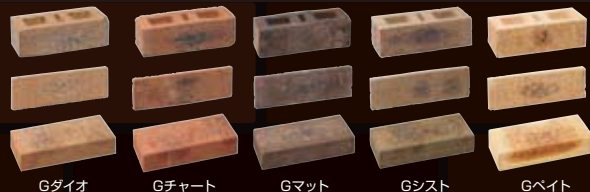

土のやさしさを引き立てるサンドフェイスと焼きムラが
絶妙なアンティーク感を醸し出します。

New
新製品

GRAVI BRICK

グラヴィ
ブリック

『10 EX総合カタログ:P44~』

ガーデンシーンになくはないレンガ特有の印象が、エクステリアを引き締めます。
シャープなラインと焼きムラが融合し、ぬくもりあるエクステリアを演出します。

WALL TYPE

LIGHT TYPE

PAVE TYPE

Gダイオ

Gチャート

Gマット

Gシスト

Gペイト

TOYOグラヴィブリック 施工写真コンテスト 作品募集

各賞と賞品