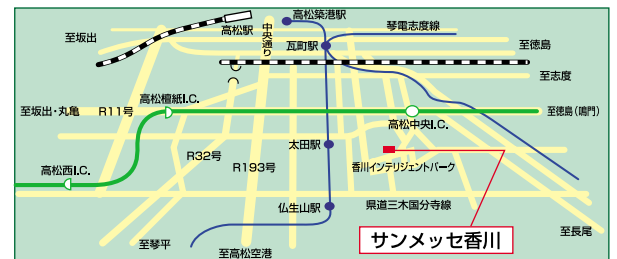

後援

(社)全国建築コンクリートブロック工業会
(社)日本建築ブロックエクステリア工事業協会
西日本化粧コンクリートブロックメーカー会

アクセスMAP

■JRご利用の場合

JR高松駅より車で約20分(約9km) JR高松駅より定期路線バスで約30分

■高松自動車道ご利用の場合

高松中央インターチェンジより車で約2分(約1km)

■飛行機ご利用の場合