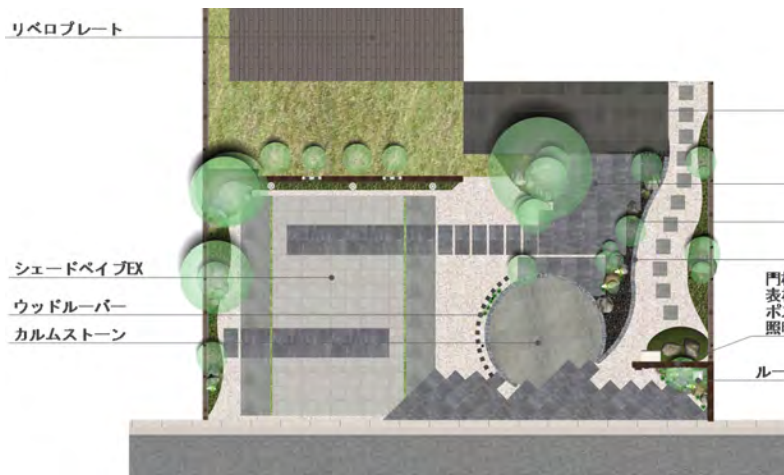

緑豊かな和風の庭をイメージしたモダンな外構プランです。

足下には自然石風のテクスチャーを持つ「カルムシリーズ」を使用。「カルムペイブ」は小口仕上げタイプもご用意しており、階段部にもご使用いただけます。また割り付けるだけで乱形貼りができる「カルムストーン」を円形箇所に配置することでアプローチにアクセントをつけました。

門柱には、伝統の染め紆のような縦横の縞模様が特徴の「かすり」を使用。白銀と墨茶の二色違いに「テクスチャースティックラウンド」をプラスすることで、オリジナリティ溢れる洗練されたエクステリアを演出できます。

リベロプレート

図面データは、エクステリア・ガーデンデザイン配信サイト「エクスプラット」よりダウンロードいただけます。