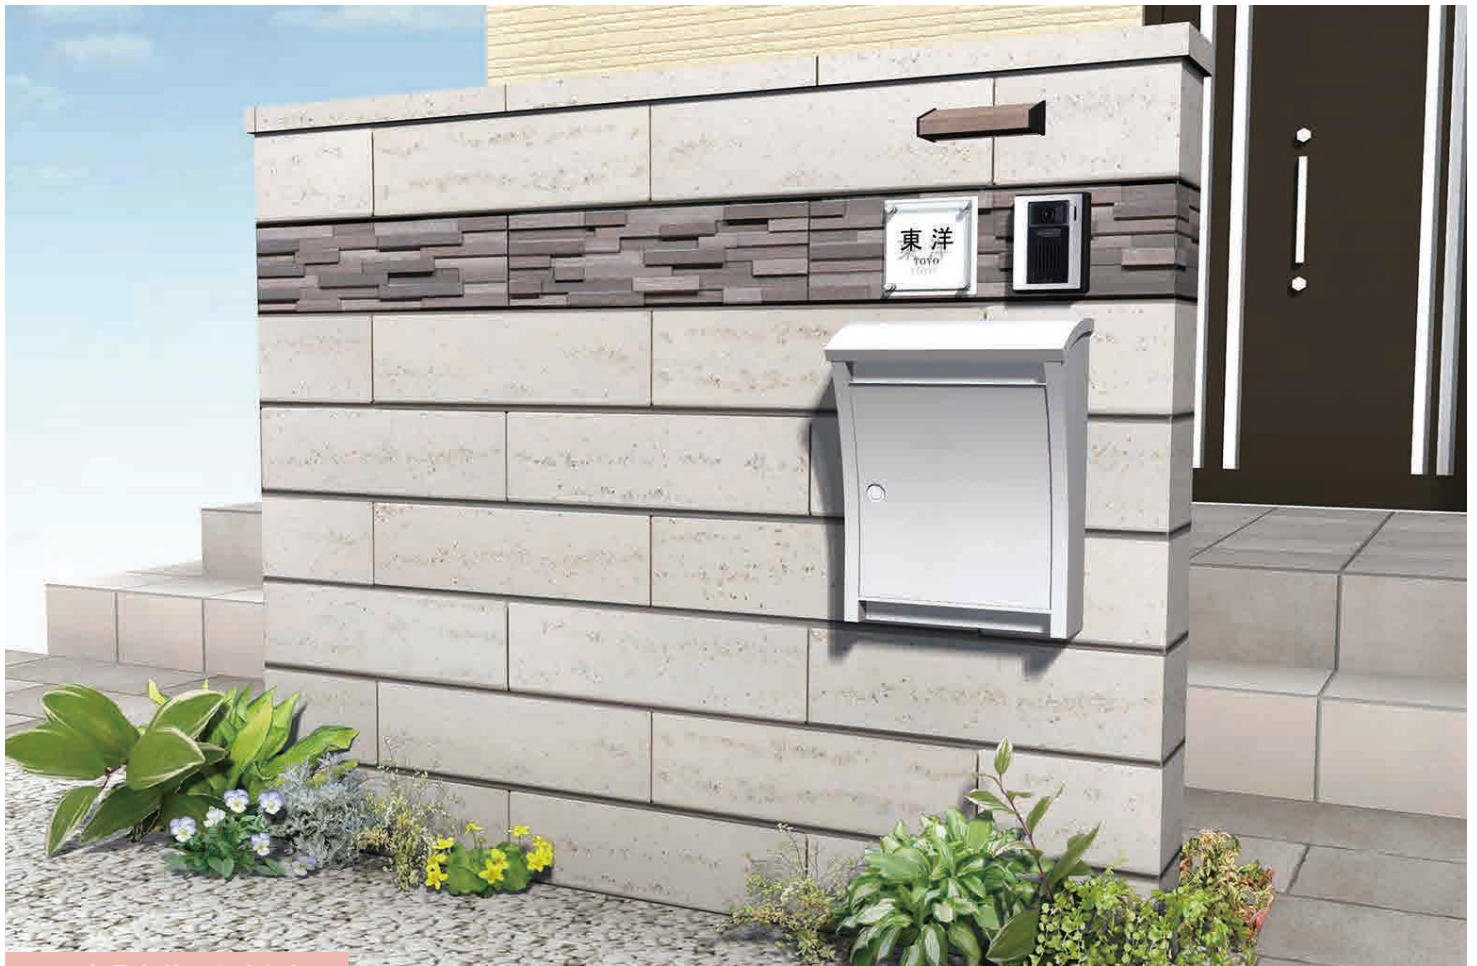

高級石材トラバーチンをコンクリートで表現した「トランウォール」を使用したプランです。アクセントに「スクエアストーンモザイク」を使用し、シンプルながらも存在感のある門柱となっています。ナチュラルにもスタイリッシュにもお使いいただけるプランです。

図面データは、エクステリア・ガーデンデザイン配信サイト「エクスプラット」よりダウンロードいただけます。

この商品を使用しました！

トランウォール

グラノボーダー

ミニル