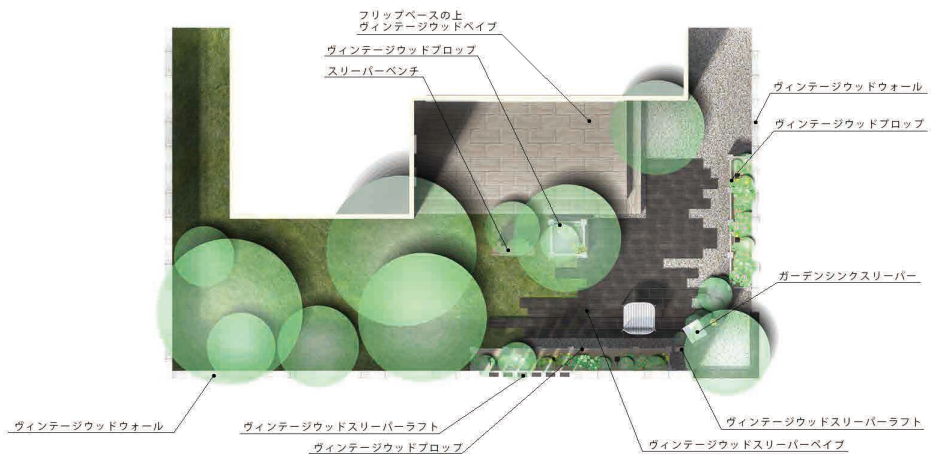

木目調素材でコーディネートした、緑が主役のナチュラルガーデン。

この商品を使用しました！

ヴィンテージウッド  
スリーパーベイブ

ヴィンテージウッド  
ブロック

ヴィンテージウッド  
ウォール

ヴィンテージウッド  
スリーパーラフト

ガーデンシンクスリーパー

ヴィンテージウッド  
ベイブ

Design Concept

全ての素材を「ヴィンテージウッドシリーズ」などの木目調素材だけでコーディネートし、お庭の主役となる植栽の中に自然に違和感なく溶け込んでいます。

お庭のコーナー部分には視界を取るための「ヴィンテージウッドスリーパーラフト」を立て、その一部をガーデンシンクスリーパーで一体のデザインとしたシンクがさりげなく、お庭のアクセントの一部として空間を構成しています。

耐久性に優れたコンクリート素材の木目調テクスチャーは主張しすぎないガーデン素材としておすすめです。