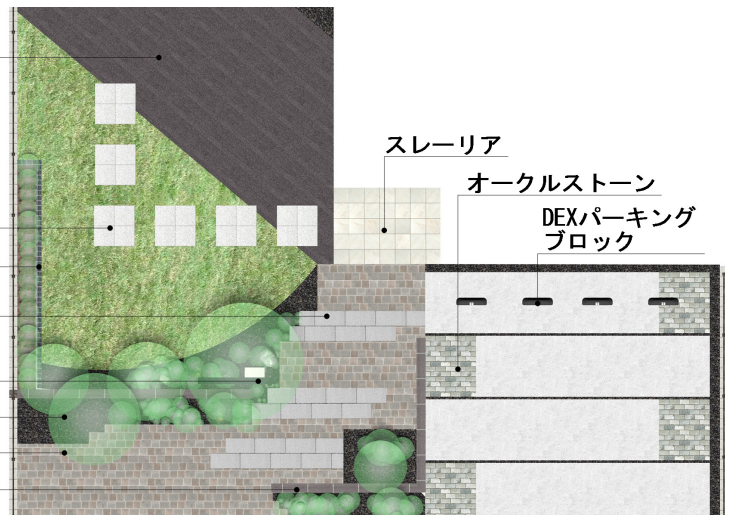

### Design Concept

モノトーン + スクエアデザインの住宅に合わせ、直線的なデザインを構成しました。

アプローチには自然石をふんだんに使用。「ポルフストーン / グレー MIX」の優しいグレー、「ノヴェルボーダー / ジャワミックス」の渋茶が、植栽と馴染みつつ落ち着きのある上質なファサードを演出しております。

植栽で目隠しされた先には、デッキをコンクリートで表現した「コンボパイプ」をテラスとして使用。細長でシャープな陰影を活かして斜めに配置することでエッジが効いた住宅デザインとマッチし、エクステリア空間が一層モダンな印象に仕上がります。

コンボパイプ

グリッドスクエア  
ピンコロ

舗石

表札 : カルナ  
ポスト : リップノ

ナチュラルストーン  
ポルフストーン  
ノヴェルボーダー

図面データは、エクステリア・ガーデンデザイン配信サイト「エクスプラット」よりダウンロードいただけます。