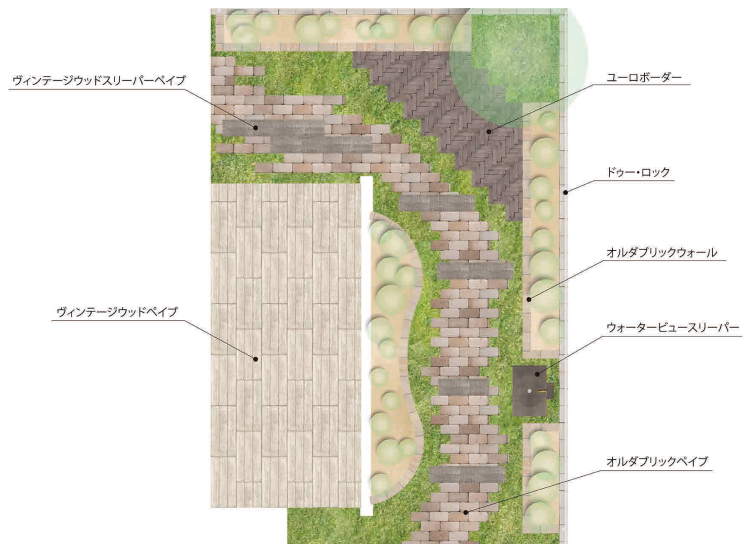

レンガの園路が誘うガーデンテラス

この商品を使用しました!

オルダブリックウォール

オルダブリックペイブ

ヴィンテージウッドスリーパーペイブ

ヴィンテージウッドペイブ

ユーロボーダー

Design Concept

アンティークなテクスチャーが特徴の「オルダブリックペイブ・ウォール」を園路と花壇に使用しました。園路では「ヴィンテージウッドスリーパーペイブ」をランダムで配置し、よりナチュラルな雰囲気を楽しめます。奥には小ぶりで多彩なデザインのヨウカンレンガ「ユーロボーダー」をアクセントとして配置しました。

テラス部分には「ヴィンテージウッドペイブ」を使用。庭とリビングをつなぐスペースとしてライフスタイルに応じた空間の演出が可能です。また、腰壁部分にも「オルダブリックウォール」を取り入れることで、統一感のある空間に仕上げました。ガーデニングを楽しみながら家族と過ごすことのできるお庭です。