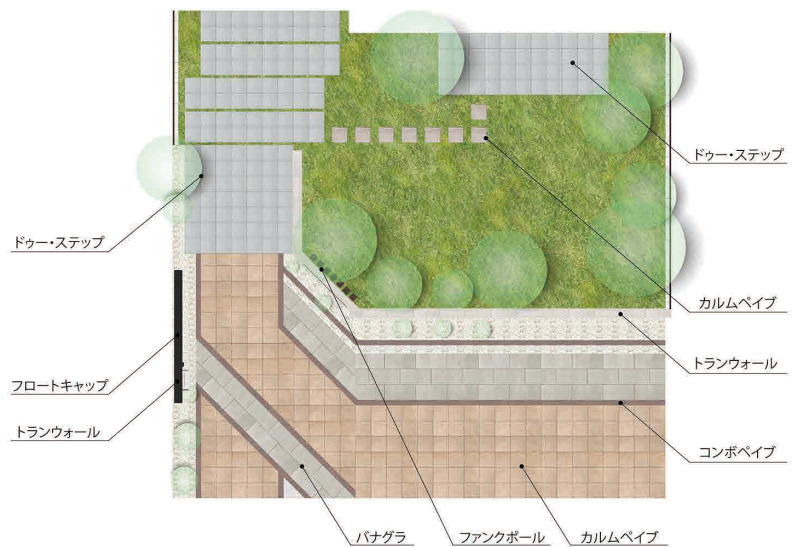

ラインが魅せるスタイリッシュアプローチ

この商品を使用しました!

トランウォール

カルムペイブ

コンボペイブ

バナグラ

フロートキャップ

ラミータ

Design Concept

庭の前にアプローチと駐車場が置かれたプランです。自然な質感をコンクリートで再現した「カルムストーン」とパーナー仕上げを施した「バナグラ」を組み合わせた上にシャープな印象の「コンゴペイブ」を挟みアクセントをつけました。特徴的な斜めに入ったラインは目を引きます。あまりアプローチのコントラストが強くなりすぎないように、ブラウン系の色でまとめました。

また、門柱と庭周りには高級石材トラパーチンを表現した「トランウォール」を使用し、すっきりと洗練された雰囲気仕上げています。門柱の天端とコーナー面にフロートキャップを設置してよりいっそうシャープでスタイリッシュに空間を引き締めます。

図面データは、エクステリア・ガーデンデザイン配信サイト「エクスプラット」よりダウンロードいただけます。