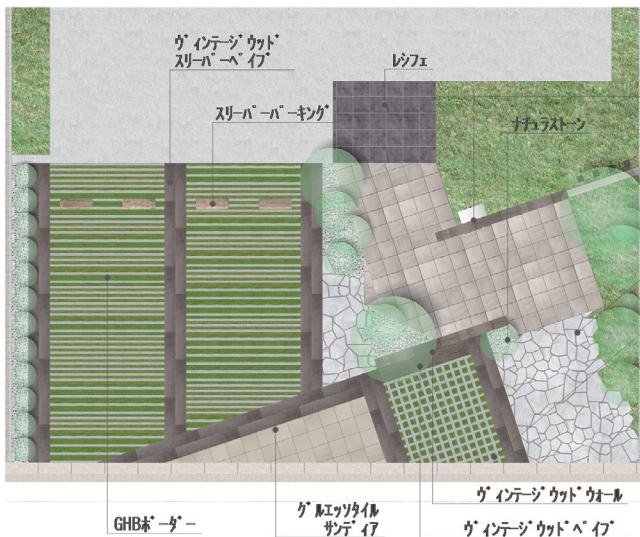

みどりが映えるナチュラルなセミクローズ外構

この商品を使用しました！

グラス・ハイブリックボーダー

ヴィンテージウッドウォール

ヴィンテージウッドポール

ヴィンテージウッドスリーパーペイブ

ゲルエッソタイルシリーズサンディア

カルムペイブ

Design Concept

駐車スペースにシンプルなボーダーデザインが特徴の緑化舗装材グラス・ハイブリックボーダーを使用したデザインプランです。

組み合わせによって芝の幅や形状を変えることができ、お好みに応じたアレンジが可能です。

直線的なデザインながらも、全体的に植栽を多く取り、リアルな木質テクスチャーのヴィンテージウッドシリーズと明るめの砂岩調の舗装材との組み合わせが柔らかく味のある自然な印象にあたえます。

また、エントランス脇にベンチを設け、芝の感触や木々の季節感を味わいながらご近所様とお話できる空間になっています。

表札 : プティル
ポスト : エルゴ
門柱 : ヴィンテージウッドウォール
門柱 : トランウォール

ヴィンテージウッドポール

オカクストーン

グラス・ハイブリックボーダー

グラス・ハイブリックボーダー

ゲルエッソタイルサンディア

ヴィンテージウッドウォール
ヴィンテージウッドペイブ

図面データは、エクステリア・ガーデンデザイン配信サイト「エクスプラット」よりダウンロードいただけます。