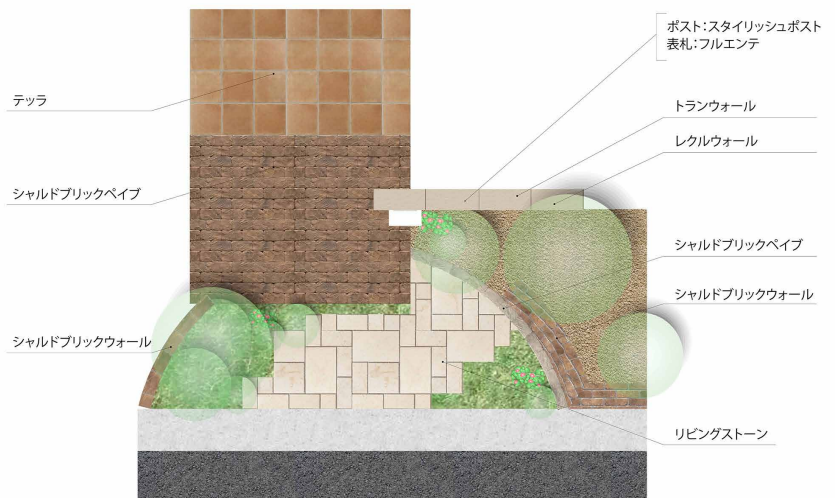

色とりどりの草花が出迎える憩いのファサード

この商品を使用しました!

レクルウォール

トランウォール

シャルドブリックウォール

シャルドブリックパイプ

エルドストーン

Mushimoto

フルエンテ

スタイリッシュポスト

Design Concept

色とりどりの草花が優しく迎えてくれるファサードガーデンです。暖かみ溢れるかわいらしい商品カラーでまとめており、鮮やかな花や緑がよりいっそう映えてガーデンの主役となっています。

門柱にはナチュラルなレクルウォールにトランウォールで少し遊びを取り入れたデザインとしています。また門柱前をアールデザインのシャルドブリックウォールで構成し、柔らかな印象がより強調されます。また、ご近所様との会話が弾んだときに、ちょっと腰掛けられるデザインにもなっており、いろんな人たちをやさしく迎え入れるファサードとなっています。

図面データは、エクステリア・ガーデンデザイン配信サイト「エクスプラット」よりダウンロードいただけます。