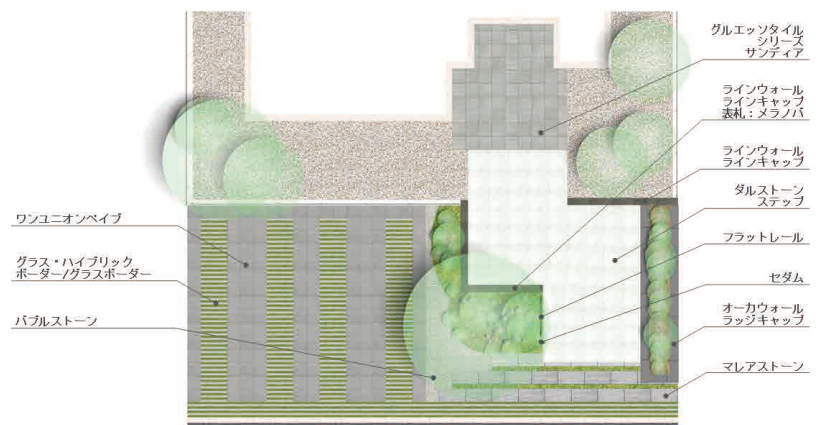

この商品を使用しました!

ラインウォール

ダルストーンステップ

ワンユニオンペイブ

ガラス・ハイブリックボーダー

フラットレール

セダム

メラノバ

## Design Concept

現代的な住宅と横ラインの深い陰影が特徴の「ラインウォール」を組み合わせたエクステリアプランをご提案します。

エントランスは「ラインウォール」で印象深さを与え、アプローチには「ダルストーンステップ」を広範囲に使用し重厚感と高級感、陰影による奥行きのあるスペースに仕上げました。また、蹴込み部に照明を入れることで夜間にはより効果的にアプローチ全体を演出します。カースペースは「ワンユニオンペイブ」と「ガラス・ハイブリックボーダー」ですっきりとした印象と緑の瑞々しさを感じられる空間になっています。

「ラインウォール」にシンプルなデザインの「ガラス・ハイブリックボーダー」、「フラットレール」を合わせたスタイリッシュかつモダンな空間をモノトーンで統一した緑が映えるエクステリアプランです。

図面データは、エクステリア・ガーデンデザイン配信サイト「エクスプラット」よりダウンロードいただけます。